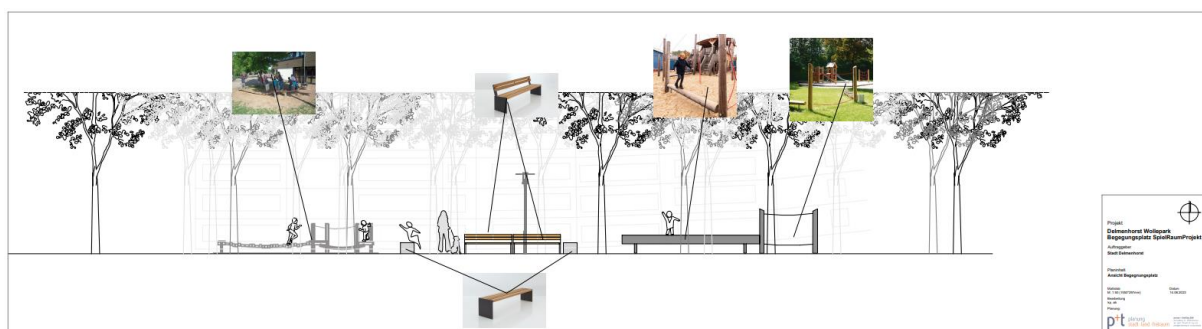

Calisthenics-Anlage

Als erste bauliche Maßnahme konnte im Juli 2021 die neue Calisthenics Anlage fertiggestellt werden. Die Anlage befindet sich am Hauptweg des historischen Landschaftsparks zwischen Parkschule und Sprachheilkindergarten im nördlichen Teil des Parks. Sie besteht aus einer hohen Gerätekombination mit Reckstangen in unterschiedlicher Höhe, Sprossenwand und Hangeleiter und eine barrierefreie niedrige Barren-Sitzbank-Kombination mit rollstuhlgeeigneter Einfahrt. Die Fläche aus speziellen Holzhäckseln ist mit dem Rollstuhl befahrbar.

Begegnungsplatz

In diesem Jahr soll der Baubeginn des Begegnungsplatzes der Generationen erfolgen. Hinter den Wohnblöcken an der Pommernstraße soll er zwischen Sprachheilkindergarten und dem Wendehammer Schwabenstraße entstehen. Das Planungsbüro protze + theiling GbR aus Bremen hat ein "grünes Wohnzimmer" mit teils seniorengerechten Bänken, Mülleimer, Beleuchtung und Spielgeräten geplant. Hier soll ein Ort der generationsübergreifenden Begegnung entstehen. Ein interkultureller Treffpunkt, der zudem beispielsweise von der nahegelegenen Parkschule oder der VHS auf der Nordwolle als Freiluft-Klassenzimmer genutzt werden kann.