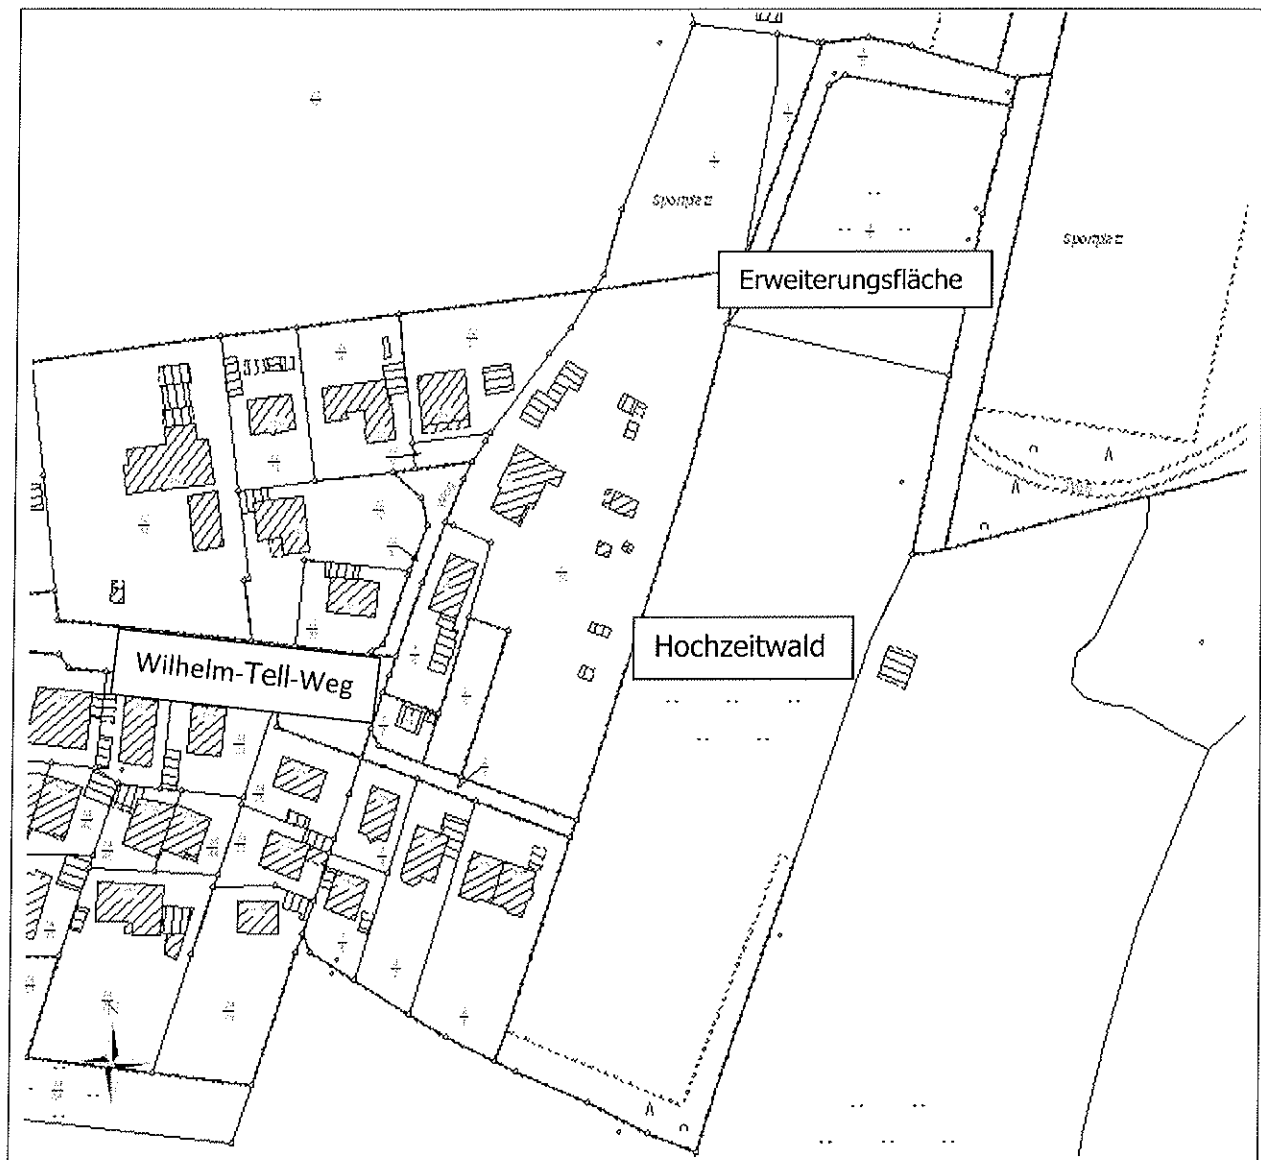

Bürgerwald Delmenhorst im Freizeitpark Nord

Bestehender Hochzeitswald:	Flächengröße	10.044 m²
Erweiterungsfläche:	Flächengröße	3.018 m²